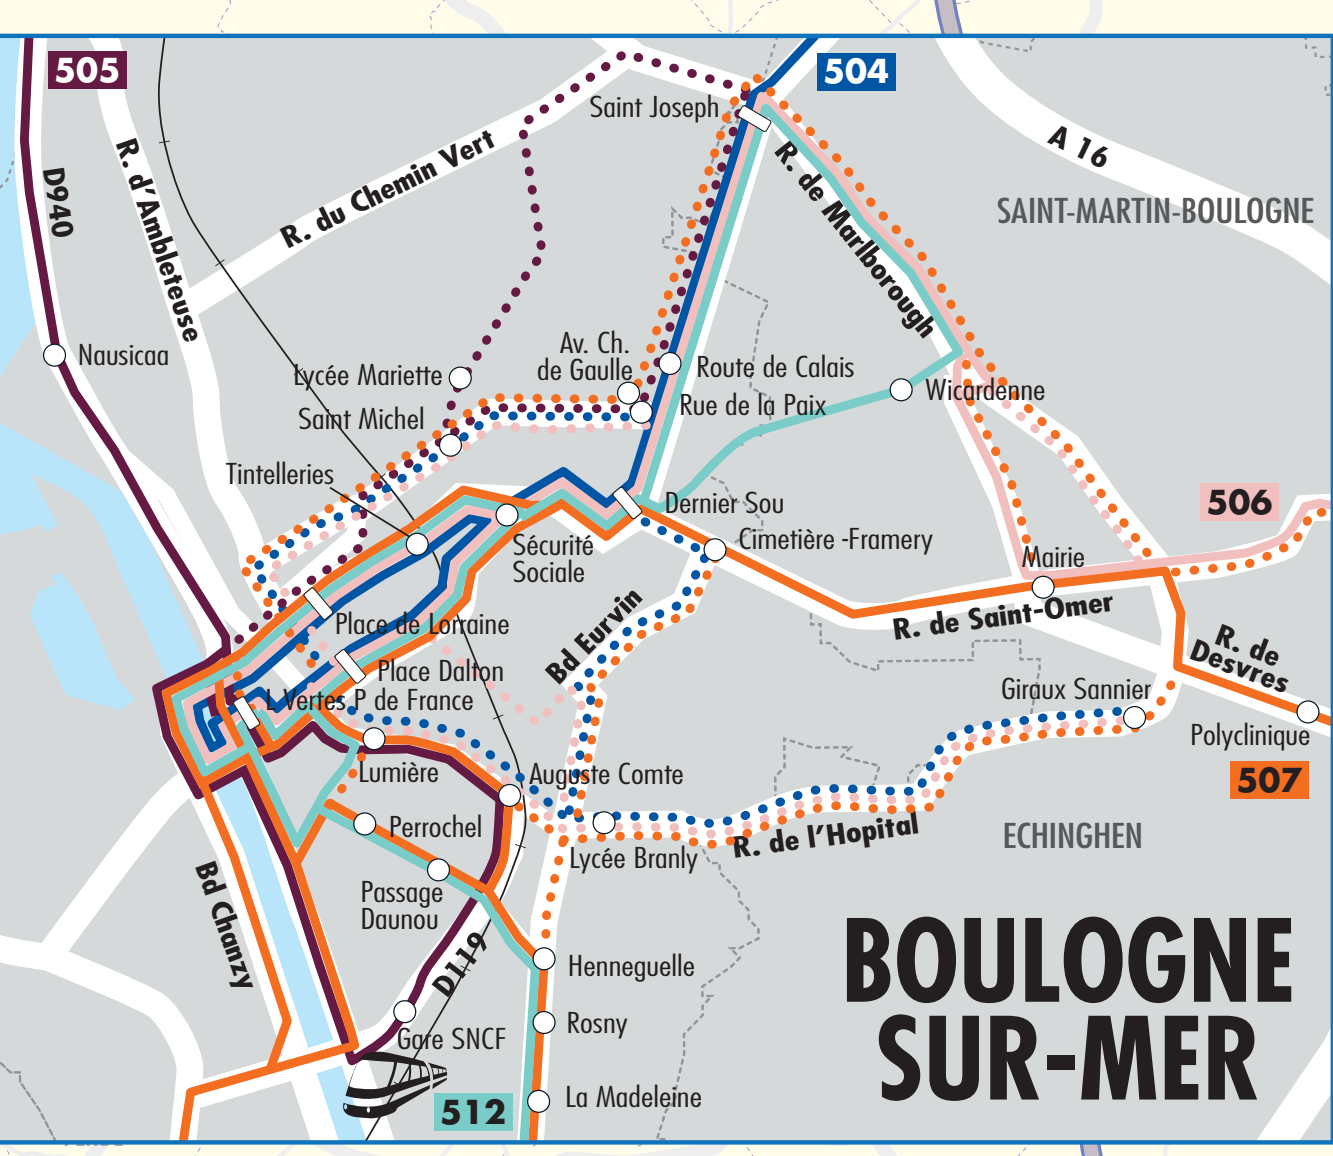

Le réseau de transport interurbain du Pas-de-Calais

Les communes du secteur interurbain bénéficient d'une desserte scolaire, non représentée sur cette carte.

1. **Légende**
2. Arrêt
   - Limite de commune
   - Limite de Département
   - Autoroute
   - Route départementale
   - Desserte régulière
   - Desserte en période scolaire
   - Gare SNCF voyageurs
   - Ligne SNCF
   - Département Pas de Calais