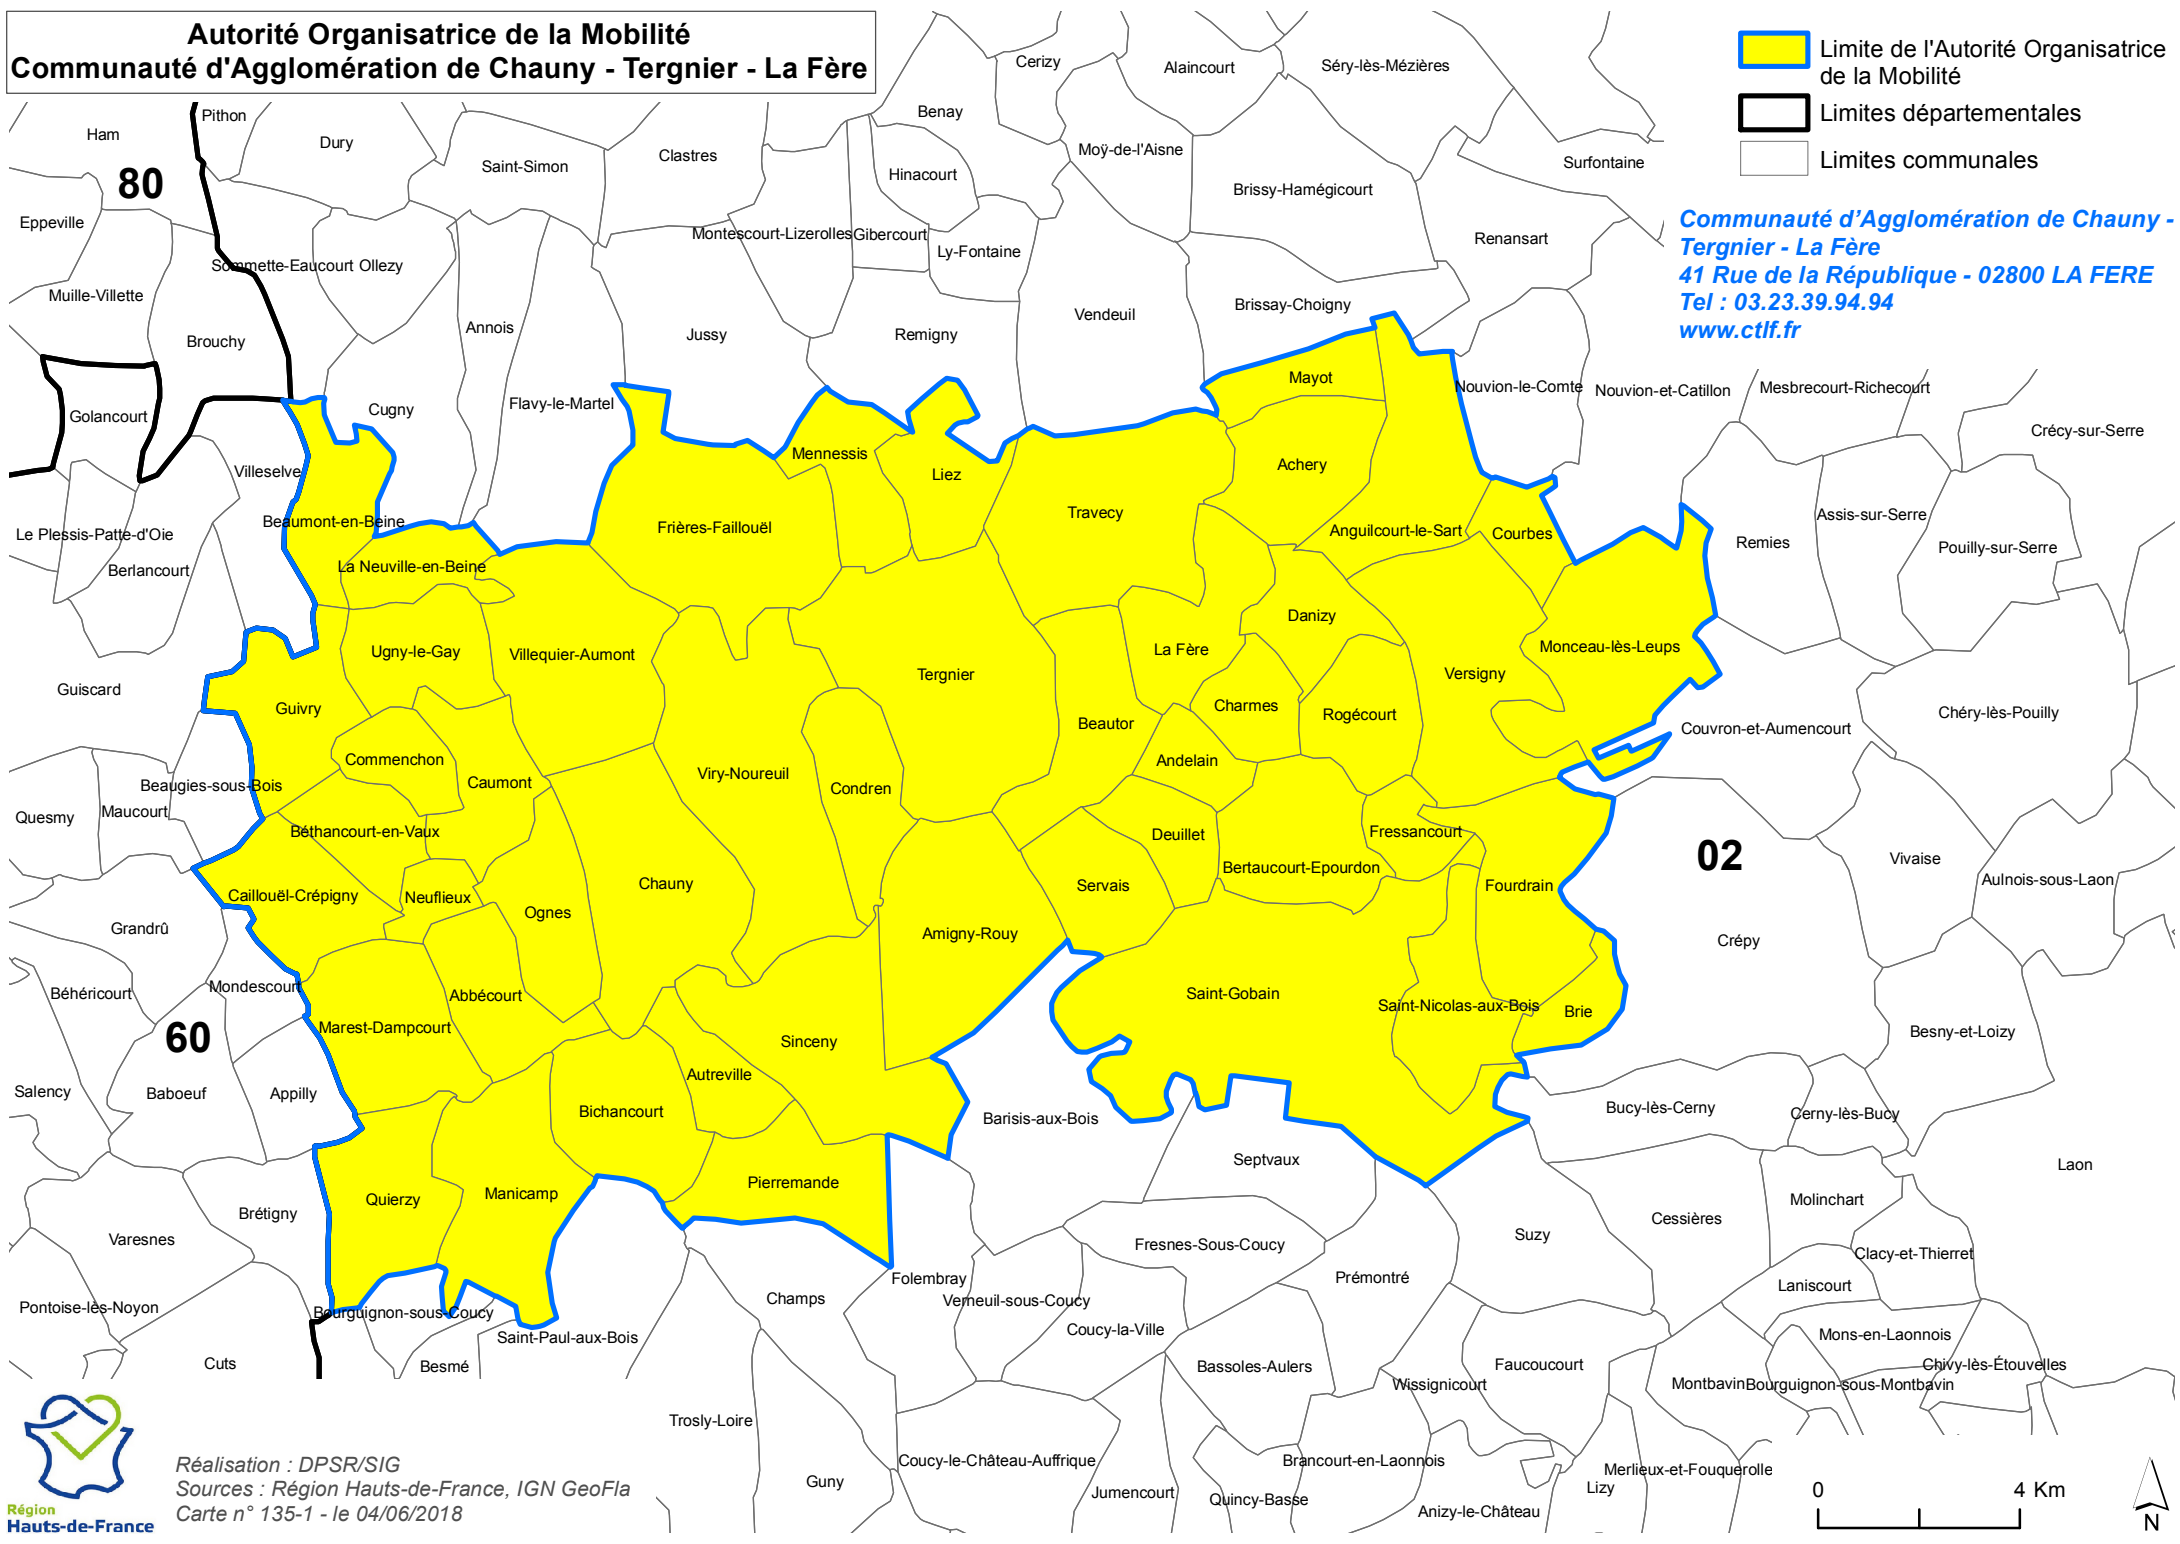

**Autorité Organisatrice de la Mobilité
Communauté d'Agglomération de Chauny - Tergnier - La Fère**

-  Limite de l'Autorité Organisatrice de la Mobilité
-  Limites départementales
-  Limites communales

Communauté d'Agglomération de Chauny - Tergnier - La Fère
 41 Rue de la République - 02800 LA FERRE
 Tel : 03.23.39.94.94
www.ctlf.fr

Réalisation : DPSR/SIG
 Sources : Région Hauts-de-France, IGN GeoFla
 Carte n° 135-1 - le 04/06/2018