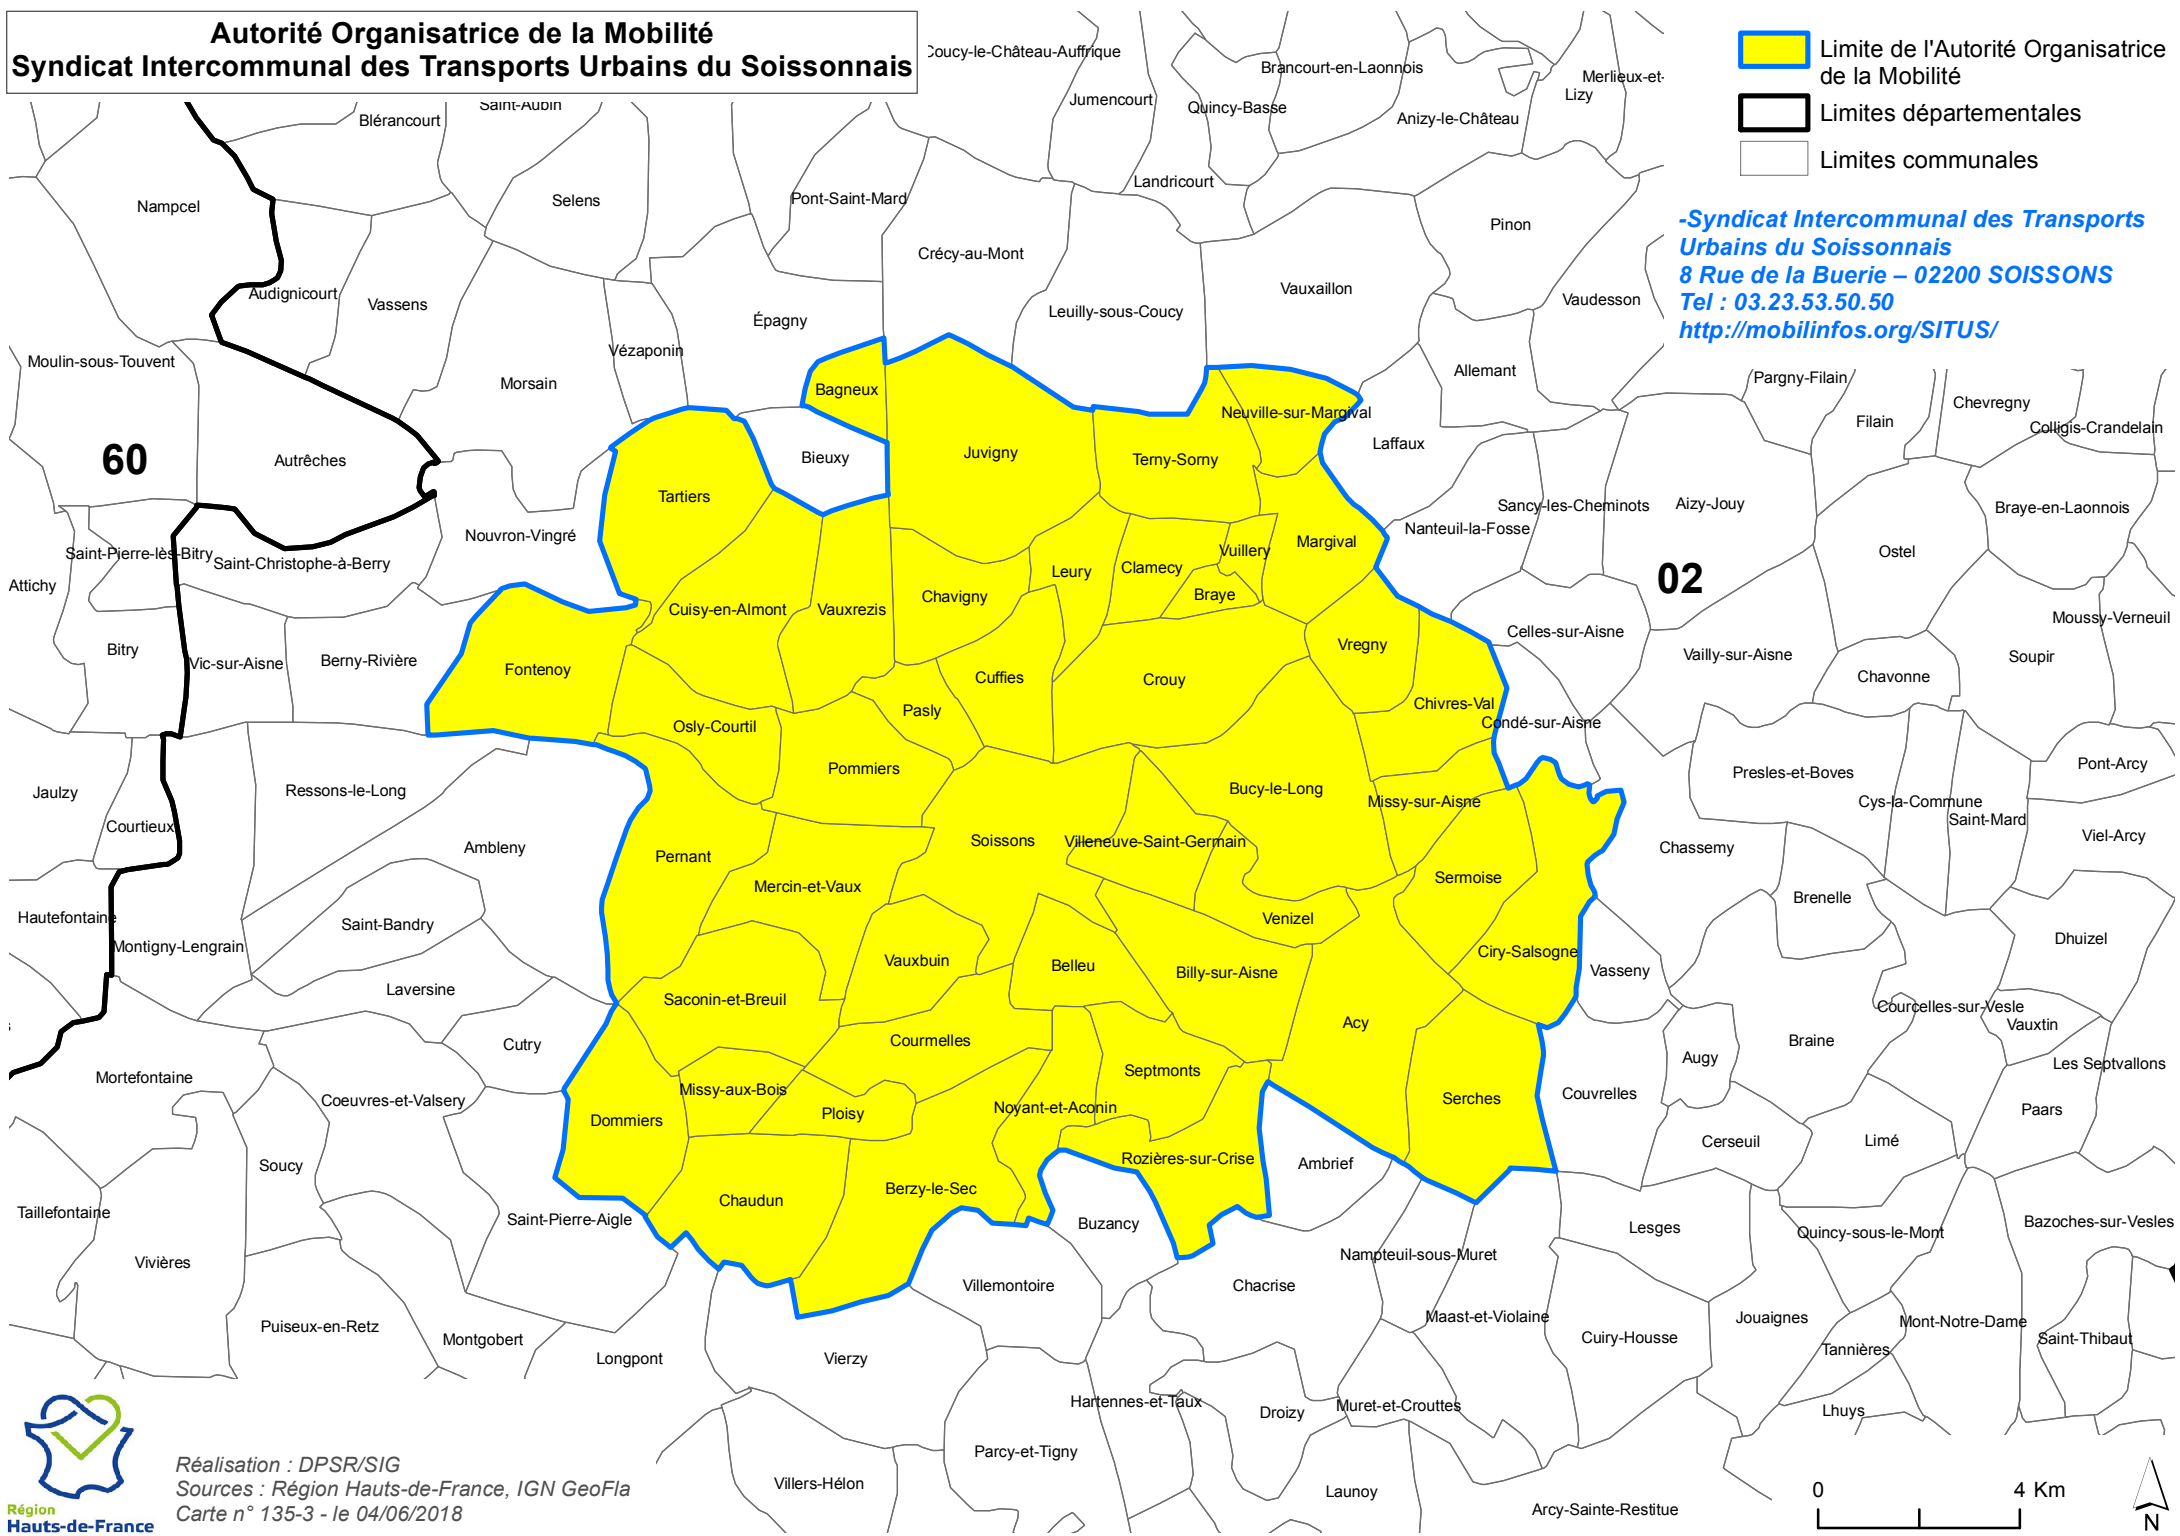

**Autorité Organisatrice de la Mobilité
Syndicat Intercommunal des Transports Urbains du Soissonnais**

-  Limite de l'Autorité Organisatrice de la Mobilité
-  Limites départementales
-  Limites communales

-Syndicat Intercommunal des Transports Urbains du Soissonnais
 8 Rue de la Buerie – 02200 SOISSONS
 Tel : 03.23.53.50.50
<http://mobilinfos.org/SITUS/>

Réalisation : DPSR/SIG
 Sources : Région Hauts-de-France, IGN GeoFla
 Carte n° 135-3 - le 04/06/2018