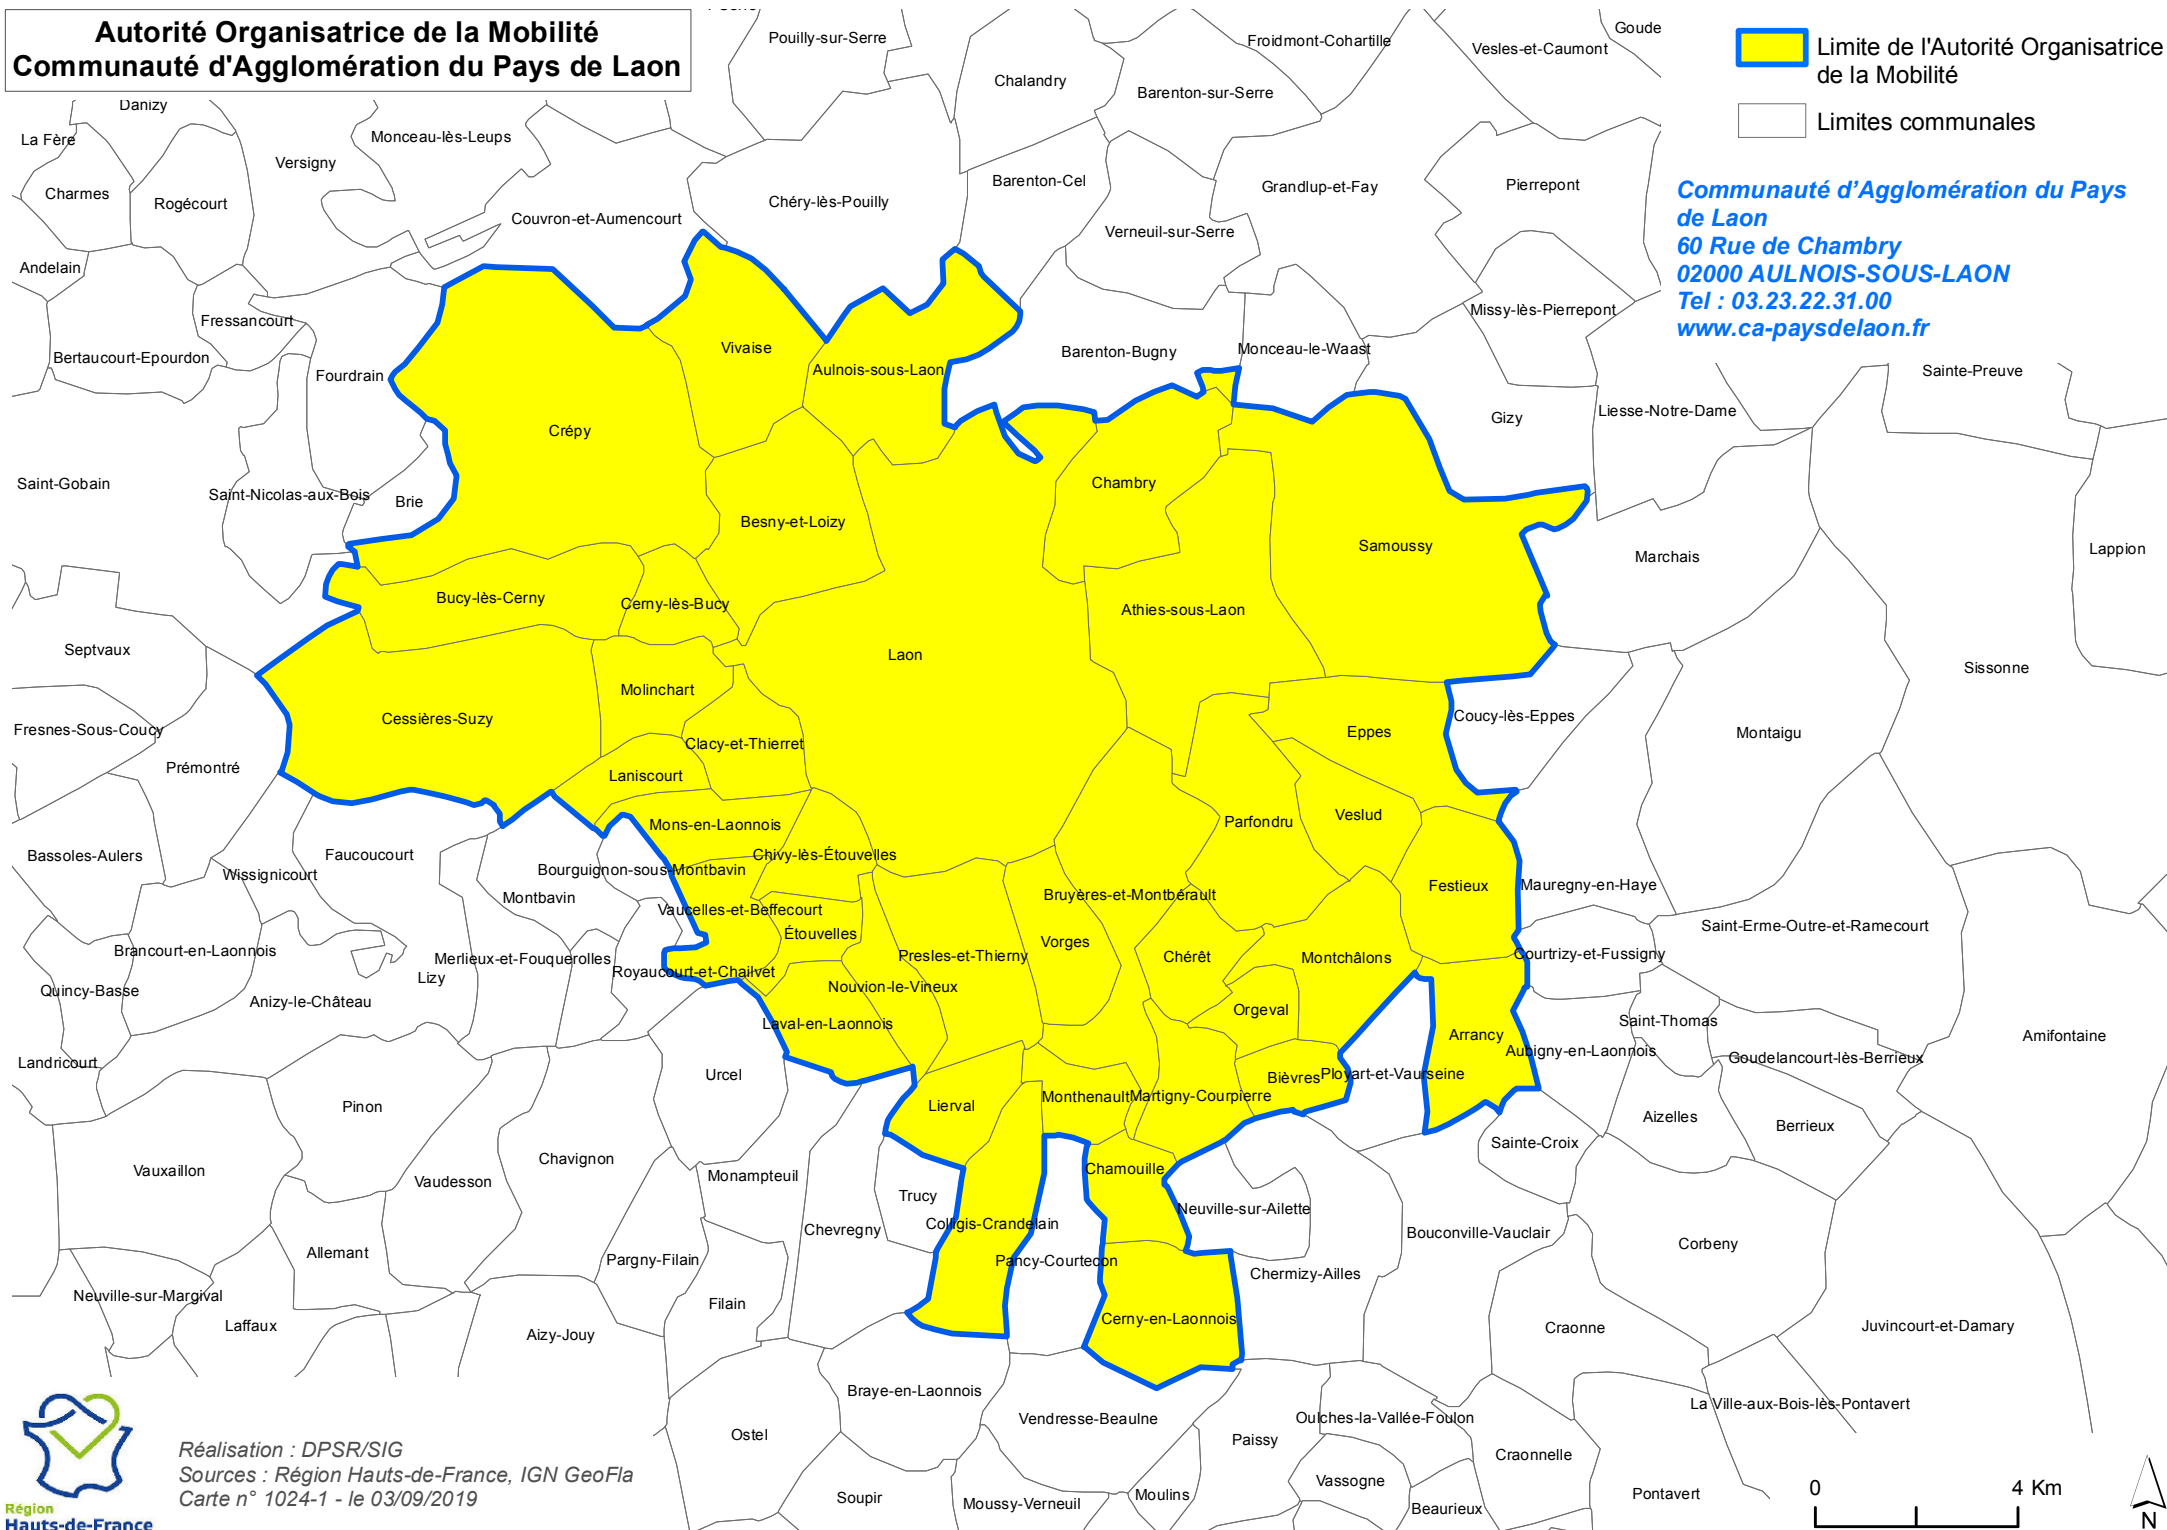

Autorité Organisatrice de la Mobilité Communauté d'Agglomération du Pays de Laon

-  Limite de l'Autorité Organisatrice de la Mobilité
-  Limites communales

Communauté d'Agglomération du Pays de Laon
60 Rue de Chambry
02000 AULNOIS-SOUS-LAON
Tel : 03.23.22.31.00
www.ca-paysdelaon.fr

Réalisation : DPSR/SIG
Sources : Région Hauts-de-France, IGN GeoFla
Carte n° 1024-1 - le 03/09/2019